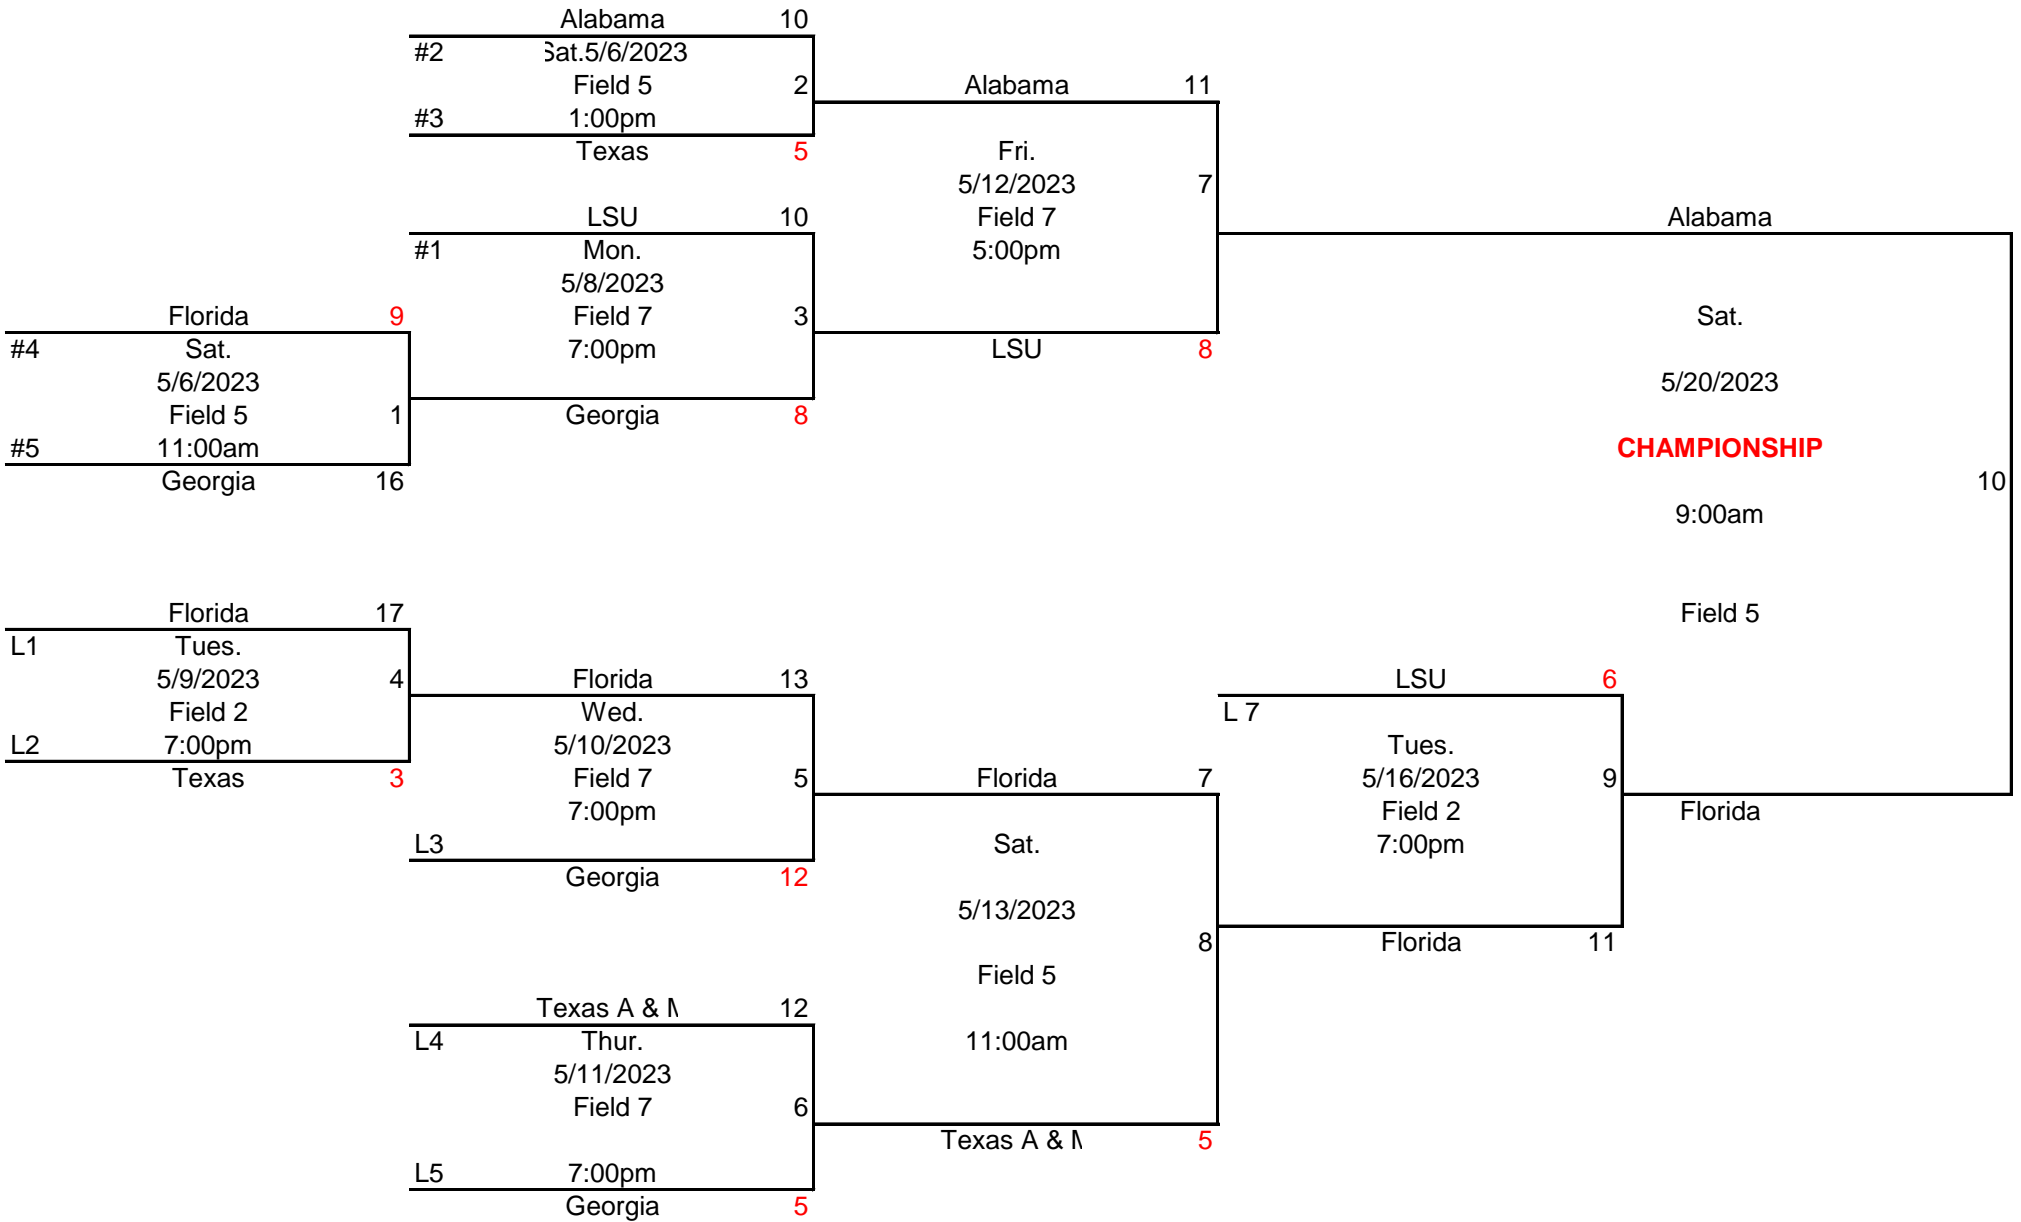

12U

12U